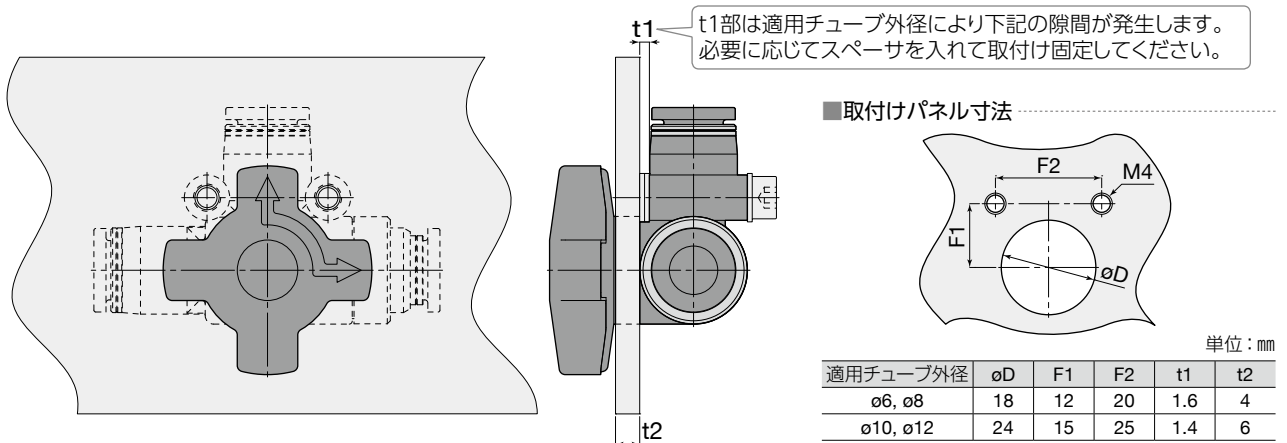

特殊品情報【切 換】

Special Products Information

□ : HB106-1P

方向切換弁

誤操作防止チェンジバルブ

形式例) HBV8-8-**NOC**

誤操作防止 ←

■ ハンドルの取外しが可能。

不用意な流路切換えを防止し**安全対策**に最適。

■ 隔壁タイプとして使用可能。

ハンドルだけ操作パネル面に出すと**装置の見栄え**が良くなります。

本製品は特注対応品のため詳細形式、納期および価格については最寄りの営業所(下記)へお問い合わせください。
本製品をご使用の際は、お客様の評価判断の上ご使用ください。

株式会社日本ピスコ

<https://www.pisco.co.jp/>

営業部/長野県上伊那郡南箕輪村3884-1 〒399-4586 TEL.0265(76)2511(代) FAX.0265(76)2851