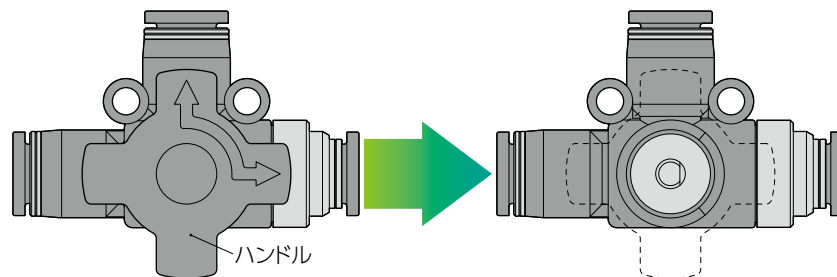

特殊品情報【切 換】

Special Products Information

□ : HB106-1P

方向切換弁

誤操作防止チェンジバルブ

形式例) HBV8-8-**NOC**

誤操作防止 ←

■ ハンドルの取外しが可能。

不用意な流路切換えを防止し**安全対策**に最適。

■ 隔壁タイプとして使用可能。

ハンドルだけ操作パネル面に出すと**装置の見栄え**が良くなります。

本製品は特注対応品のため詳細形式、納期および価格については最寄りの営業所(下記)へお問い合わせください。
本製品をご使用の際は、お客様の評価判断の上ご使用ください。

株式会社日本ピスコ

<https://www.pisco.co.jp/>

営業部/長野県上伊那郡南箕輪村3884-1 〒399-4586 TEL.0265(76)2511(代) FAX.0265(76)2851